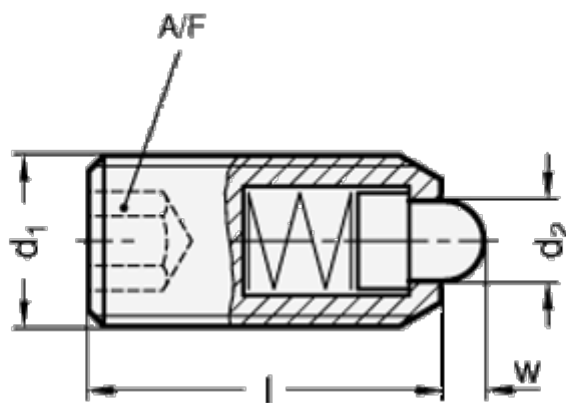

Varenummer: 206154M6B
Beskrivelse: E+G trykstykke m.indv. 6-kant
Stål, GN 615.4-M6-B

Mål

d1	= M6
d2	= 2.7
Fjedertryk N bund	= 17
Fjedertryk N top	= 6
Længde l	= 15
W	= 2